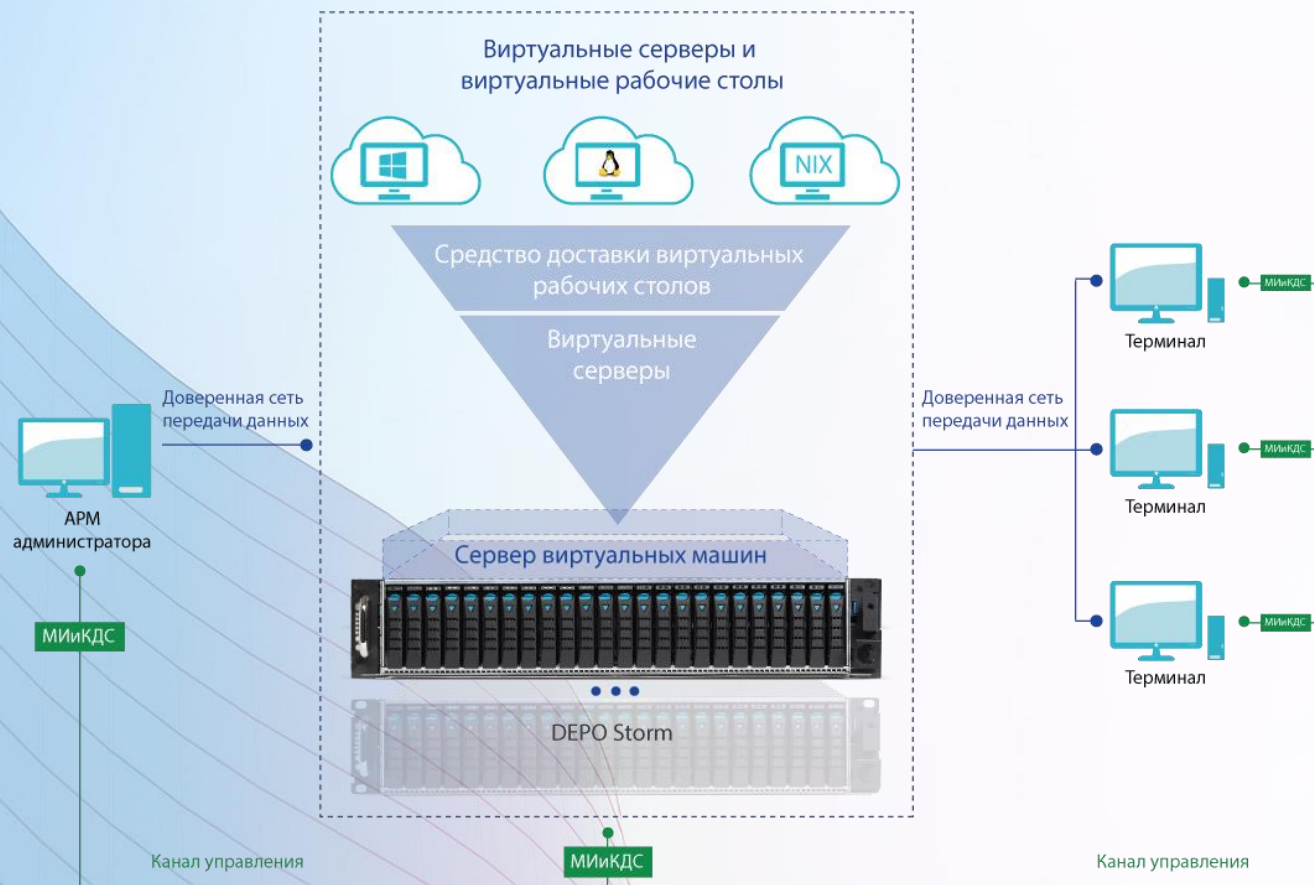

Поставка и пусконаладка российской гиперконвергентной вычислительной платформы СКАЛА-Р для ФНС России.

Задача: Построение единого ЦОД для обеспечения функционирования системы ЗАГС Российской Федерации

Решение построено по модульному принципу в виде специализированных конвергентных платформ. Каждый модуль оснащен оборудованием ДЕПО Компьютерс и российским ПО для виртуализации, контроля и защиты информации.

Поставка и пуско-наладка 20 платформ СКАЛА-Р в центре обработки данных ФНС России.

ДЕПО Атлант - российская платформа для создания защищенной среды виртуализации

Назначение решения:

Программно-аппаратный комплекс виртуализации, построенный на российских технологиях, предназначен для внедрения инфраструктуры виртуальных рабочих столов в информационных системах, обрабатывающих информацию ограниченного доступа до уровня «совершенно секретно» включительно.

ДЕПО Горизонт – российская доверенная платформа виртуализации

Назначение решения:

Программно-аппаратный комплекс для построения масштабируемых защищенных облачных инфраструктур, который включает российскую платформу виртуализации «Горизонт-ВС», сертифицированную ФСТЭК России, и оборудование ДЕПО.

Особенности решения:

- ▶ Доверенная среда виртуализации построена на использовании сертифицированных модулей идентификации и контроля доверенной среды МИиКДС «Шина»
- ▶ ПАК соответствует требованиям приказа ФСТЭК России №17 для ГИС любого класса и приказа ФСТЭК России №21 для ИСПД, по обеспечению максимального уровня, защищенности информации и безопасности персональных данных