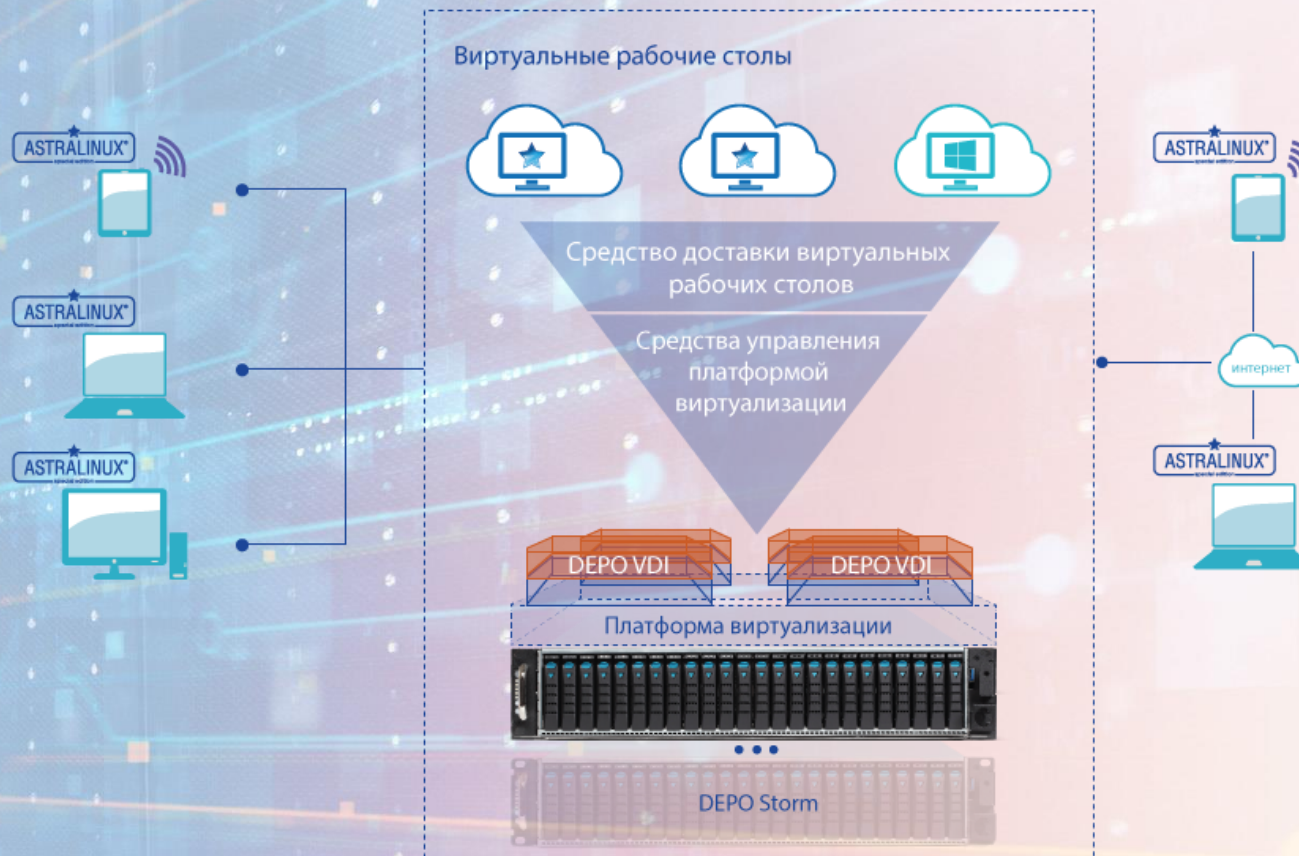

- ▶ DEPO vGT

Настройка среды вычислений, хранения и передачи данных выполняется в соответствии со стоящими перед заказчиком задачами

Технологическое партнерство с ведущими российскими компаниями

Первая в России гиперконвергентная вычислительная платформа «СКАЛА-Р»

Поставка и пусконаладка российской гиперконвергентной вычислительной платформы СКАЛА-Р для ФНС России.

Задача: Построение единого ЦОД для обеспечения функционирования системы ЗАГС Российской Федерации

Решение построено по модульному принципу в виде специализированных конвергентных платформ. Каждый модуль оснащен оборудованием ДЕПО Компьютерс и российским ПО для виртуализации, контроля и защиты информации.

Поставка и пуско-наладка 20 платформ СКАЛА-Р в центре обработки данных ФНС России.

ДЕПО Атлант - российская платформа для создания защищенной среды виртуализации

Назначение решения:

Программно-аппаратный комплекс виртуализации, построенный на российских технологиях, предназначен для внедрения инфраструктуры виртуальных рабочих столов в информационных системах, обрабатывающих информацию ограниченного доступа до уровня «совершенно секретно» включительно.

ДЕПО Горизонт – российская доверенная платформа виртуализации

Назначение решения:

Программно-аппаратный комплекс для построения масштабируемых защищенных облачных инфраструктур, который включает российскую платформу виртуализации «Горизонт-ВС», сертифицированную ФСТЭК России, и оборудование ДЕПО.