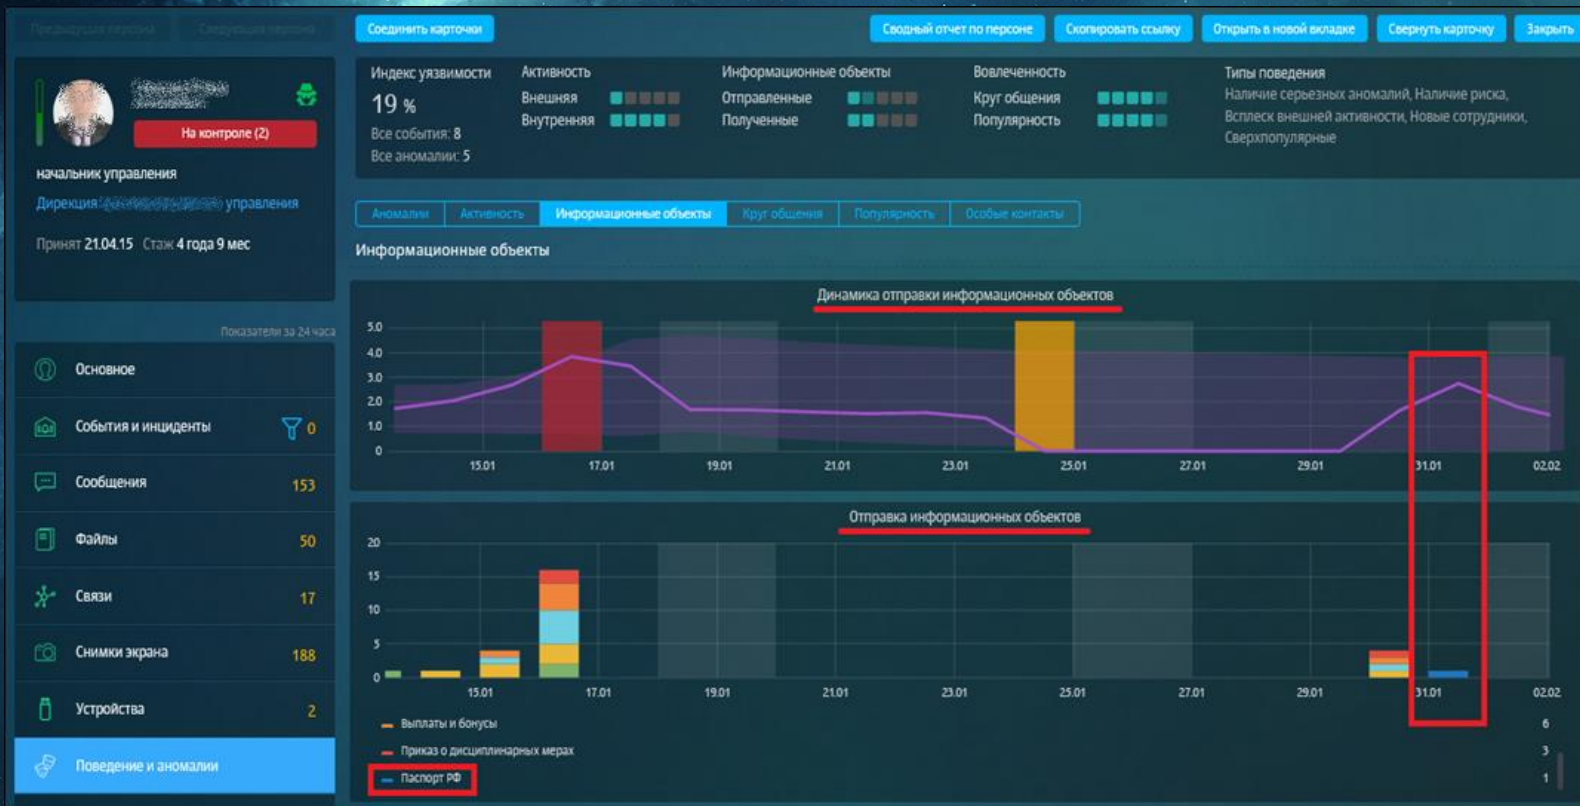

пивом. или транками.

это ноотроп советский. дешёвый. хороший
гамковый - чем-то на бакл похож. только бодре

13:22

Да, 180 тысяч. Сколько по итогу будем **пилить**
на троих? Сколько нужно отдать?

13:07

Модуль поведенческого анализа («UBA»)